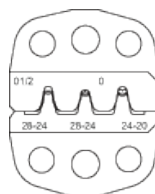

製品

DRB 0805 HD

DRB-0805 HD はD-Sub コネクタ、高密度、0.08 - 0.50 mm / 28-20 AWG、B- 圧着、ロケータ付きに対応した圧着工具です。

- 硬合金の鉄骨構造で強度を高めています
- 万能かつ簡単に右利き用にも左利き用にもなります
- フルサイクル圧着構造により安定した確実な圧着を保証します
- ラatchet（歯止め装置）リリース構造で圧着ミスおよびその他の障害を見逃しません
- 精度の高い偏心調節により安定したパフォーマンスと能力でキャリブレーション
- 各工具には固有のシリアルナンバーを付けてトレーサビリティを確立

ダイの断面

圧着の断面

技術データ

長さ: 198 mm/7.8"
幅: 18 mm/0.71"
高さ: 59 mm/2.32"
重量: 451 gr/0.99 lb
ワイヤーサイズ: 0.08-0.5 mm²
/ AWG 28-AWG 20
圧着寸法 mm/mm²:
0.08 - 0.22 mm² (1/2D)/0.08 -
0.22 mm²/0.22 - 0.50 mm²
圧着寸法 inch/AWG:
AWG 28 - AWG 24/AWG 28 -
AWG 24/AWG 24 - AWG 20
コネクタ: D-Sub 高密度コネクタ
説明: オープンパレル/非絶縁 D-
Sub ピン、高密度のみ、標準タイプ
寿命: 50,000